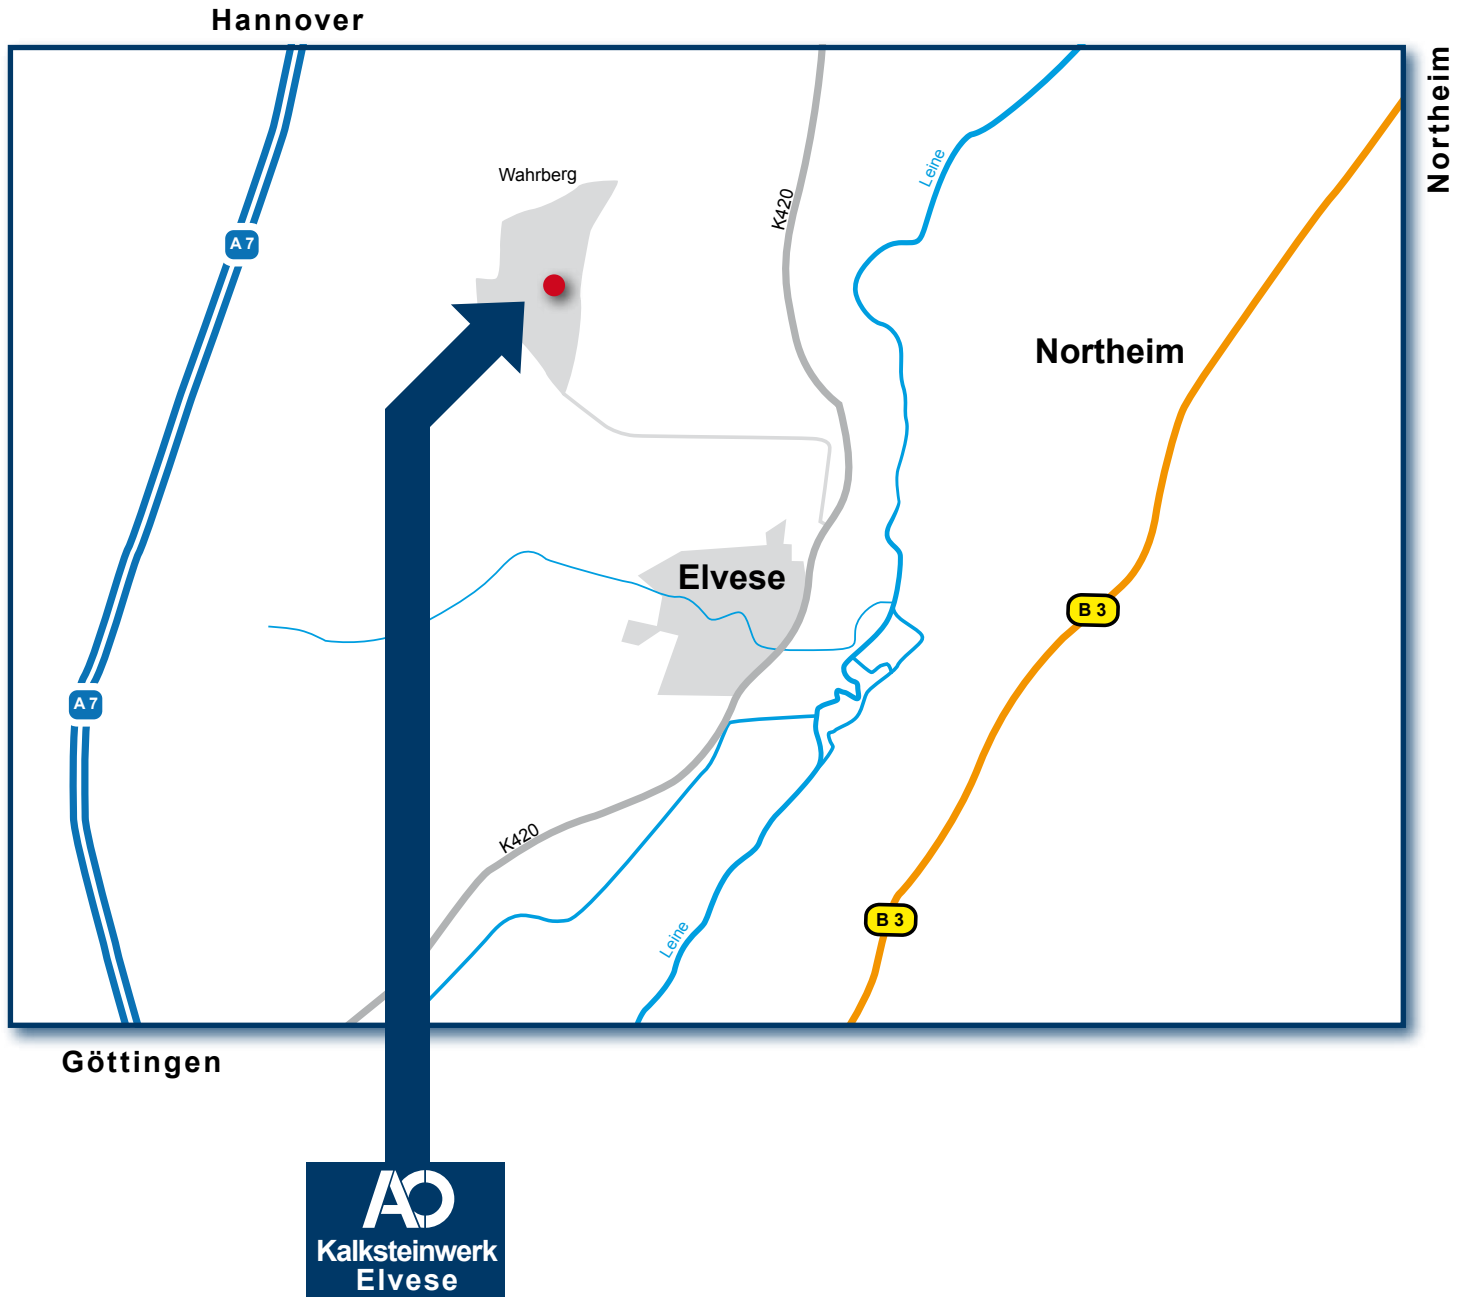

Anfahrt

Kalksteinwerk

Elvese

August Oppermann Kiesgewinnungs- und Vertriebs-GmbH

Werk Elvese
Hillerser Str.
37176 Nörten-Hardenberg

GPS-Koordinaten Werk Elvese:
N51° 40' 15", E09° 56' 09"

Werk Tel. 05551 5615
Verwaltung Tel. 05545 9696
www.AugustOppermann.de